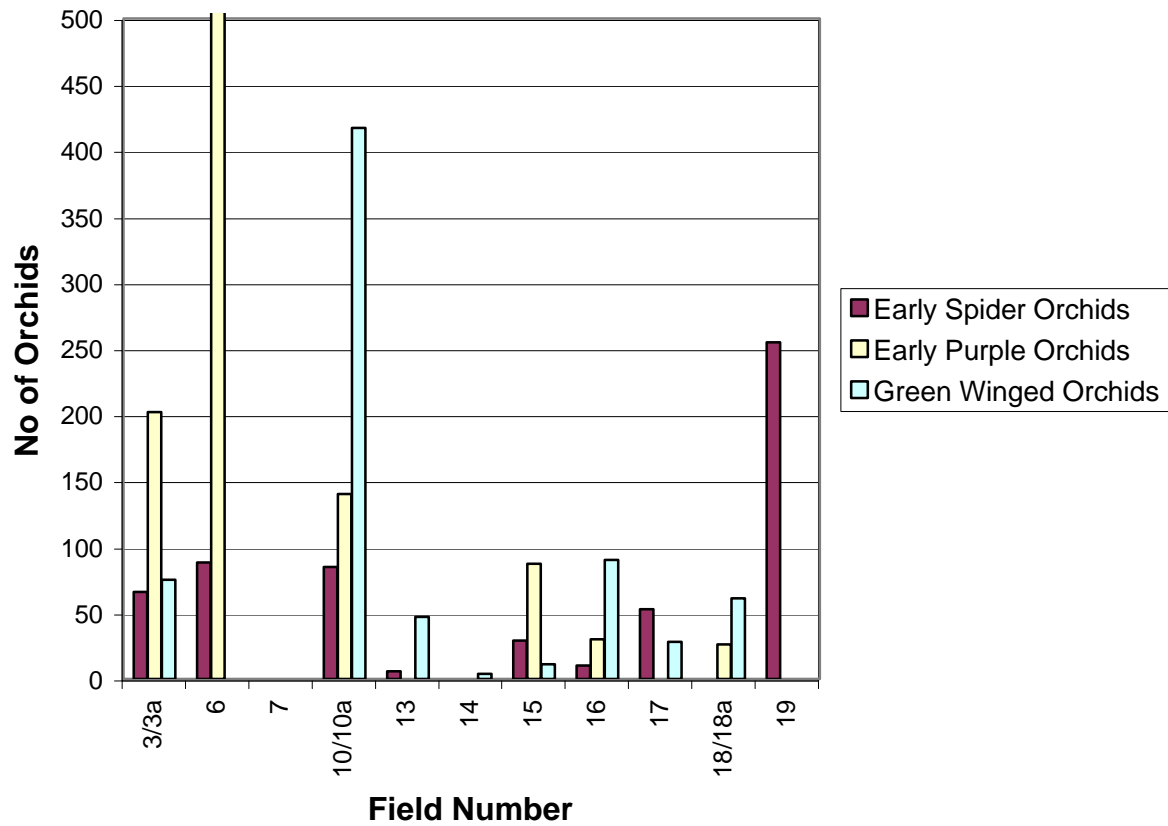

ORCHID SURVEY 2002

Field (map)	ESO	EPO	GWO
3/3a	66	202	75
6	88	940	0
7	0	0	0
10/10a	85	140	417
13	6	0	47
14	0	0	4
15	29	87	11
16	10	30	90
17	53	0	28
18/18a	0	26	61
19	255	0	0
TOTAL	592	1425	733

]